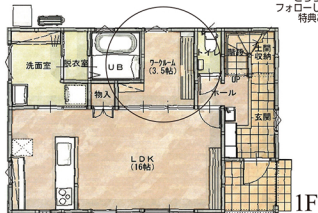

秋田市 寺内 堂ノ沢

■カーナビ入力/秋田市寺内堂ノ沢1丁目2-17

スタディ&ワーキングライフ

ワークルームはリビングとつながり、仕切ると一部屋に
みんなで使える&一人でも使える便利な空間です。

3LDK+W+FC

ワーク ファミリー
ルーム クローゼット

スタイリッシュな外観と「桂の木のカウンター・黒松の板張り」のワークルーム

Model House 好評公開中

ご予約の上、ご来場下さい

AM10:00~PM5:00

建物面積/108.47㎡(32.81坪)

TOKENHOME3322

Instagramは
こちらから
フォローした方には
特典あり

パナソニック耐震住宅工法
テクノストラクチャーの家

Panasonic
Builders
Group

トークンホーム