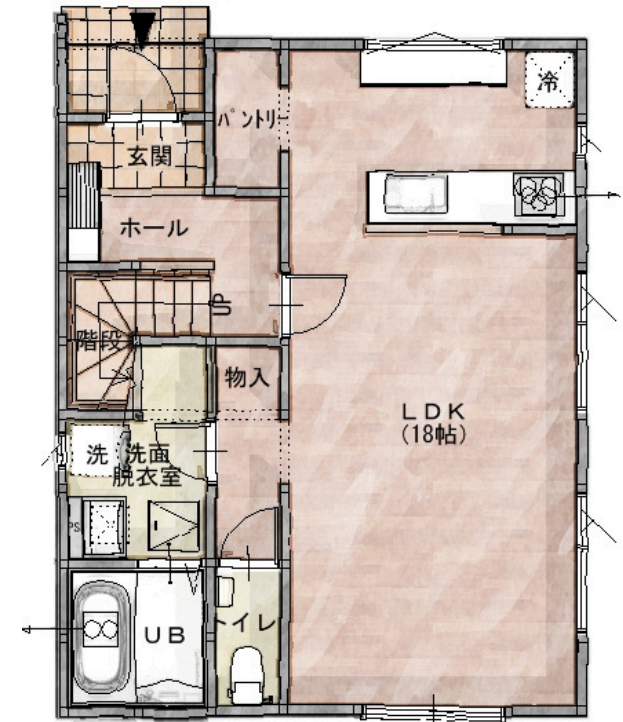

10/19(土) 20(日)

会場…秋田市牛島西二丁目7-73

ご見学の際はご予約ください

テクノストラクチャー

構造見学会

パナソニック耐震住宅工法
テクノストラクチャーの家

外観パース

1階平面図