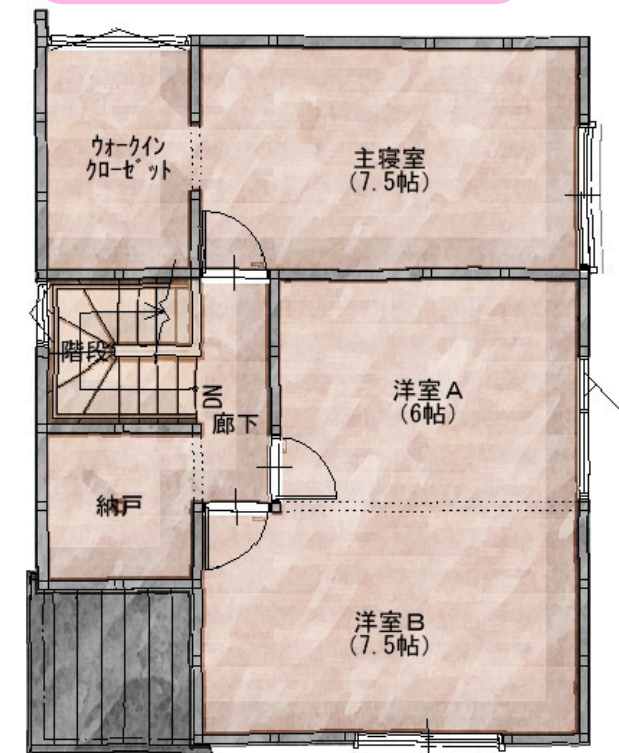

10/19(土) 20(日)

会場…秋田市牛島西二丁目7-73

ご見学の際はご予約ください

テクノストラクチャー

構造見学会

パナソニック耐震住宅工法
テクノストラクチャーの家

外観パース

1階平面図

会場はこちら!

2階平面図

Panasonic Builders Group

信頼の全棟認定長期優良住宅

トーケンホーム株式会社

●宅地建物取引業/秋田県知事(8)1391号 ●建設業許可/秋田県知事(般-2)第10069号

TEL.0120-973-054 秋田市山王新町19-37(児童会館通り)TEL.018-865-3322

検索

HPはこちら