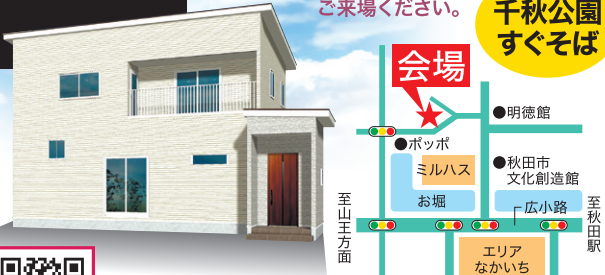

秋田市
千秋
矢留町

完全
予約制

完成見学会

12/21^土22^日

OPEN/10:00~17:00

会場/秋田市千秋矢留町3-31

★矢印看板を目印にご来場ください。

千秋公園
すぐそば